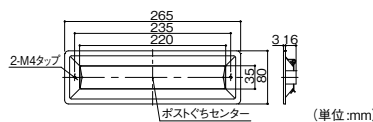

ポストぐち

集合住宅の ドア用ポストぐち。

シフト
ポスト口
345-0530 DP-84
1個 **2,100円** (税抜き)

- ●材質: ステンレス ●仕上: ヘアライン(シルバー)
- ●付属品: ◎ナベ小ネジM4×12 2本、◎ナベ小ネジM4×20 2本 (材質: 鉄、仕上: クロメート)