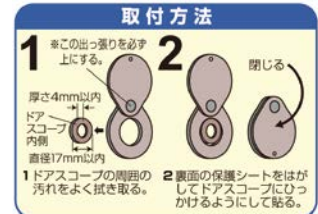

地震による扉のゆがみをおさえるドアガード。

- 受けとかかり部分に余裕を持たせることで、戸先側の噛み込みを防ぎます。
- 対震丁番(P.463掲載)との併用をおすすめします。

シフト 対震ドアガード 外開用

345-0620 DL-95A

1セット **オープン価格**

- 材質: 亜鉛ダイキャスト
- 付属品: 本体取付ねじ(M4×D6×12サラ小ねじφSUS)3本、受け取付ねじ(M4×10/16インド小ねじφSUS)2本

対震丁番はこちら
P.463

ドアスコープ

- ドアスコープの定番品

外からの盗撮やのぞき見を防止!

- 室内側から被せるようにドア面に貼るだけの簡単施工。
- 必要なときだけカバーをスライドさせて外を見ることができます。

カーブ
ドアビューアー
257-1106 VA-250
1個 **オープン価格**
●材質: 亜鉛合金 ●扉厚: 28~42mm
●視界: 160° ●取付穴: φ12mm

- 視界 160°の広角タイプ

シフト
ドアアイ
345-0630 DP-104
1個 **オープン価格**
●材質: 黄銅 ●扉厚: 35~50mm
●取付穴: φ13mm

のぞけない!

△ ご注意

- ドアスコープは商品に含まれません。

ノムラテック のぞき見防止金具

229-0420 N-1257

1個 **645円** (税抜き)

- 材質: スチール ●本体サイズ: 35×41×8mm
- 対応ドアスコープ: 内側直径17mm以内、内側厚さ4mm以内
- 両面テープ付