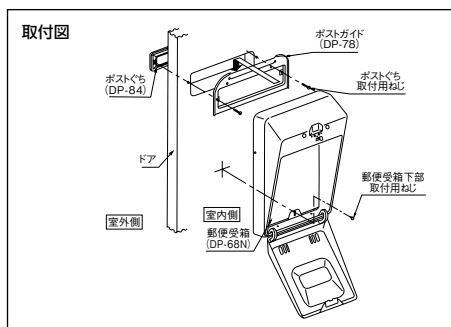

対震丁番はこちら
P.463

ドアスコープ

- ドアスコープの定番品

外からの盗撮やのぞき見を防止!

- 室内側から被せるようにドア面に貼るだけの簡単施工。
- 必要なときだけカバーをスライドさせて外を見ることができます。

カーブ
ドアビューアー
257-1106 VA-250
1個 **オープン価格**
●材質: 亜鉛合金 ●扉厚: 28~42mm
●視界: 160° ●取付穴: φ12mm

- 視界 160°の広角タイプ

シフト
ドアアイ
345-0630 DP-104
1個 **オープン価格**
●材質: 黄銅 ●扉厚: 35~50mm
●取付穴: φ13mm

のぞけない!

△ ご注意

- ドアスコープは商品に含まれません。

ノムラテック のぞき見防止金具

229-0420 N-1257

1個 **645円** (税抜き)

- 材質: スチール ●本体サイズ: 35×41×8mm
- 対応ドアスコープ: 内側直径17mm以内、内側厚さ4mm以内
- 両面テープ付

ポストぐち

集合住宅の ドア用ポストぐち。

シフト
ポスト口
345-0530 DP-84
1個 **2,100円** (税抜き)

- 材質: ステンレス ●仕上: ヘアライン(シルバー)
- 付属品: ◎ナベ小ネジM4×12 2本、◎ナベ小ネジM4×20 2本 (材質: 鉄、仕上: クロメート)

シフト
ポストガイド(傾斜付)
345-0520 DP-78
1個 **1,100円** (税抜き)

- 材質: スチール ●仕上: 焼付塗装