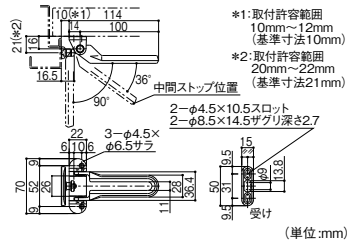

地震による扉のゆがみをおさえるドアガード。

- 受けとかかり部分に余裕を持たせることで、戸先側の噛み込みを防ぎます。
- 対震丁番(P.463掲載)との併用をおすすめします。

シフト 対震ドアガード 外開用

345-0620 DL-95A

1セット **オープン価格**

- 材質: 亜鉛ダイキャスト
- 付属品: 本体取付ねじ(M4×D6×12サラ小ねじφSUS)3本、受け取付ねじ(M4×10/16インド小ねじφSUS)2本

対震丁番はこちら
P.463

ドアスコープ

- ドアスコープの定番品

外からの盗撮やのぞき見を防止!

- 室内側から被せるようにドア面に貼るだけの簡単施工。
- 必要なときだけカバーをスライドさせて外を見ることができます。

カーブ
ドアビューアー
257-1106 VA-250
1個 **オープン価格**
●材質: 亜鉛合金 ●扉厚: 28~42mm
●視界: 160° ●取付穴: φ12mm

- 視界 160°の広角タイプ

シフト
ドアアイ
345-0630 DP-104
1個 **オープン価格**
●材質: 黄銅 ●扉厚: 35~50mm
●取付穴: φ13mm

のぞけない!

△ ご注意

- ドアスコープは商品に含まれません。

ノムラテック のぞき見防止金具

229-0420 N-1257

1個 **645円** (税抜き)

- 材質: スチール ●本体サイズ: 35×41×8mm
- 対応ドアスコープ: 内側直径17mm以内、内側厚さ4mm以内
- 両面テープ付