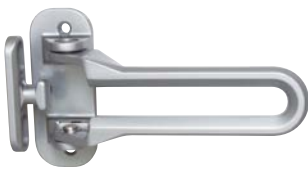

地震による扉のゆがみをおさえるドアガード。

- 受けとかかり部分に余裕を持たせることで、戸先側の噛み込みを防ぎます。
- 対震丁番(P.463掲載)との併用をおすすめします。

シフト 対震ドアガード 外開用

345-0620 DL-95A

1セット **オープン価格**

- 材質: 亜鉛ダイキャスト
- 付属品: 本体取付ねじ(M4×D6×12サラ小ねじφSUS)3本、受け取付ねじ(M4×10/16インド小ねじφSUS)2本

対震丁番はこちら
P.463

ドアスコープ

- ドアスコープの定番品

外からの盗撮やのぞき見を防止!

- 室内側から被せるようにドア面に貼るだけの簡単施工。
- 必要なときだけカバーをスライドさせて外を見ることができます。

カーブ
ドアビューアー
257-1106 VA-250
1個 **オープン価格**
●材質: 亜鉛合金 ●扉厚: 28~42mm
●視界: 160° ●取付穴: φ12mm

- 視界 160°の広角タイプ

シフト
ドアアイ
345-0630 DP-104
1個 **オープン価格**
●材質: 黄銅 ●扉厚: 35~50mm
●取付穴: φ13mm

のぞけない!

△ ご注意

- ドアスコープは商品に含まれません。

ノムラテック のぞき見防止金具

229-0420 N-1257

1個 **645円** (税抜き)

- 材質: スチール ●本体サイズ: 35×41×8mm
- 対応ドアスコープ: 内側直径17mm以内、内側厚さ4mm以内
- 両面テープ付

ポストぐち

集合住宅の ドア用ポストぐち。

シフト
ポスト口
345-0530 DP-84
1個 **2,100円** (税抜き)

- 材質: ステンレス ●仕上: ヘアライン(シルバー)
- 付属品: ◎ナベ小ネジM4×12 2本、◎ナベ小ネジM4×20 2本 (材質: 鉄、仕上: クロメート)

シフト
ポストガイド(傾斜付)
345-0520 DP-78
1個 **1,100円** (税抜き)

- 材質: スチール ●仕上: 焼付塗装