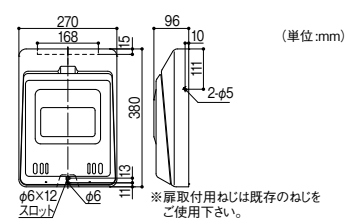

対震丁番はこちら
P.463

ドアスコープ

- ドアスコープの定番品

外からの盗撮やのぞき見を防止!

- 室内側から被せるようにドア面に貼るだけの簡単施工。
- 必要なときだけカバーをスライドさせて外を見ることができます。

カーブ
ドアビューアー
257-1106 VA-250
1個 **オープン価格**
●材質: 亜鉛合金 ●扉厚: 28~42mm
●視界: 160° ●取付穴: φ12mm

- 視界 160°の広角タイプ

シフト
ドアアイ
345-0630 DP-104
1個 **オープン価格**
●材質: 黄銅 ●扉厚: 35~50mm
●取付穴: φ13mm

のぞけない!

△ ご注意

- ドアスコープは商品に含まれません。

ノムラテック のぞき見防止金具

229-0420 N-1257

1個 **645円** (税抜き)

- 材質: スチール ●本体サイズ: 35×41×8mm
- 対応ドアスコープ: 内側直径17mm以内、内側厚さ4mm以内
- 両面テープ付

ポストぐち

集合住宅の ドア用ポストぐち。

シフト
ポスト口
345-0530 DP-84
1個 **2,100円** (税抜き)

- 材質: ステンレス ●仕上: ヘアライン(シルバー)
- 付属品: ◎ナベ小ネジM4×12 2本、◎ナベ小ネジM4×20 2本 (材質: 鉄、仕上: クロメート)

シフト
ポストガイド(傾斜付)
345-0520 DP-78
1個 **1,100円** (税抜き)

- 材質: スチール ●仕上: 焼付塗装