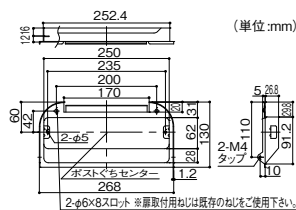

シフト
ポストガイド(傾斜付)
345-0520 DP-78
1個 **1,100円** (税抜き)

- ●材質: スチール ●仕上: 焼付塗装

シフト
郵便受箱
345-0512 DP-68N
1台 **4,900円** (税抜き)

- ●材質: スチール ●仕上: 焼付塗装 ●色: アイボリーホワイト